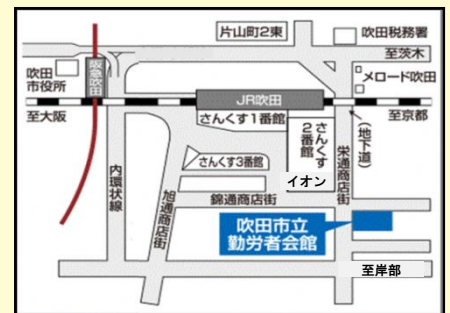

おしごと探しにお困りではありませんか？

就職応援フェア 無料

就労に関する相談会・就職面接会 同時開催

おしごとを探したいけど、どこに相談したらいいの？
自分のライフスタイルに合わせた働き方をしたい！
ぜひ、就職応援フェアで相談・面接をしてみませんか？

日時

8月23日(金) 13:30~15:30
(受付 13:00~15:00)

★ キッズスペースあり
★ (保育士はいません)
★

会場

勤労者会館 2階 大研修室
吹田市昭和町12-1
(JR吹田駅より徒歩約5分)

対象

吹田市内在住・在勤の求職者

定員

50名 (予約制)

就労に関する相談会

- ★ JOBナビすいた
- ★ 子育て給付課
- ★ 生活困窮者自立支援センター
- ★ シルバー人材センター
- ★ すいた障がい者就業・生活支援センター

就職面接会